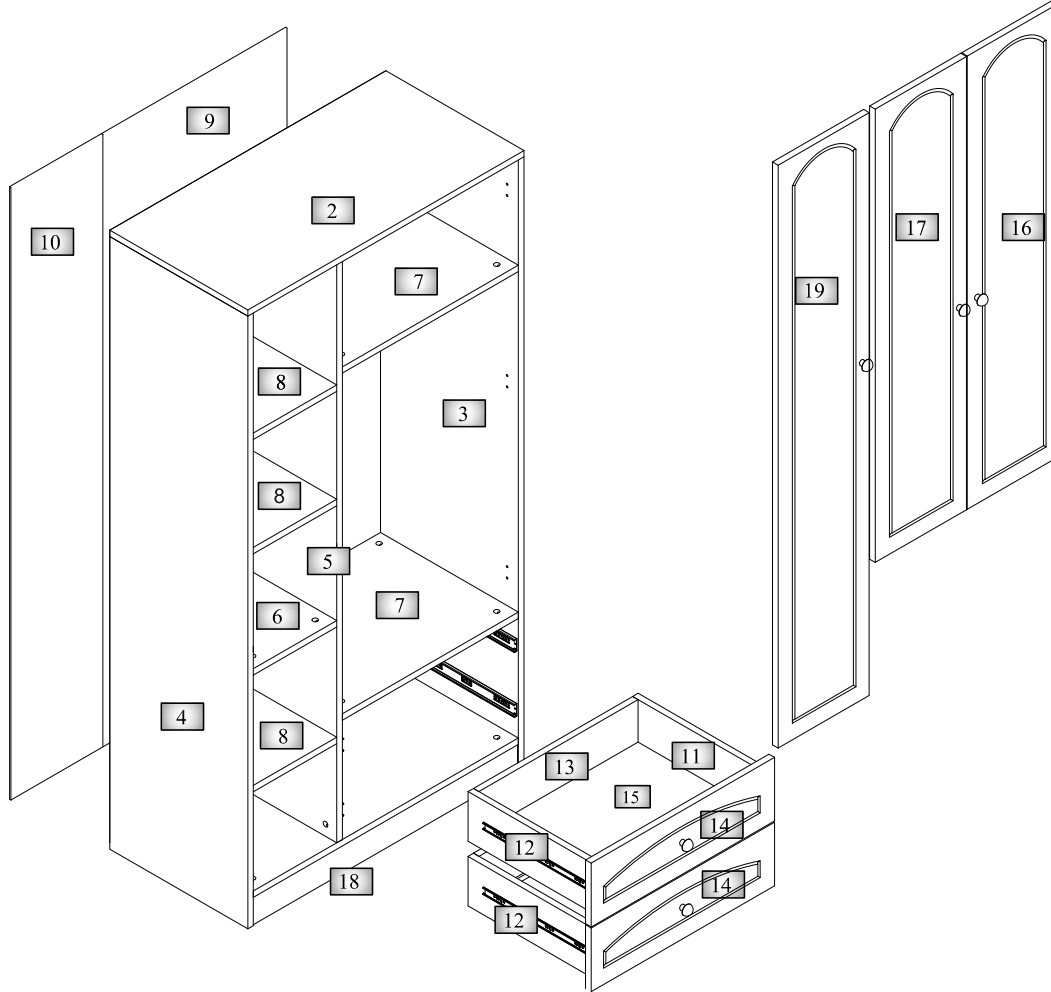

EBEBEK 3 KAPAKLI 2 ÇEKMECELI

Sayın Müşterimiz,

Kurulumda Kullanmanız Gereken Gövde Parçaları ve Bağlantı Materyalleri Sizlere Ayrı Sayfada Parça Numarası & Adet Olarak Belirtilmektedir. Lütfen Kurulum Öncesi İlgili Sayfalardan Elinizde Bulunan Parçaları Kontrol Ediniz, Aksi Bir Durumda Bizlere Destek Hattımızdan Ulaşabilirsiniz.

Sayın Müşterimiz,

Kurulum paketi ve gövde paketi içeriğinde bulunması gereken aparatlar alt kısımda sizlere parça numarası ve adet olarak belirtilmiştir. Herhangi bir sorun veya aksaklıkta bizlere parça numarası belirtmeniz yeterlidir.

PARÇA NO: 1	ALT TABLA 1 ADET
PARÇA NO: 2	ÜST TABLA 1 ADET
PARÇA NO: 3	SAĞ YAN TABLA 1 ADET
PARÇA NO: 4	SOL YAN TABLA 1 ADET
PARÇA NO: 5	ARA DİKME 1 ADET
PARÇA NO: 6	SOL BÖLME 1 ADET
PARÇA NO: 7	SAĞ BÖLME 2 ADET
PARÇA NO: 8	SEYYAR RAF 3 ADET
PARÇA NO: 9	SAĞ ARKALIK 1 ADET
PARÇA NO: 10	SOL ARKALIK 1 ADET
PARÇA NO: 11	ÇEKMECE SAĞ YAN 2 ADET
PARÇA NO: 12	ÇEKMECE SOL YAN 2 ADET
PARÇA NO: 13	ÇEKMECE ARKA 2 ADET
PARÇA NO: 14	ÇEKMECE ÖN YÜZ 2 ADET
PARÇA NO: 15	ÇEKMECE DİBİ 2 ADET
PARÇA NO: 16	SAĞ KISA KAPAK 1 ADET
PARÇA NO: 17	SOL KISA KAPAK 1 ADET
PARÇA NO: 18	BAZA 2 ADET
PARÇA NO: 19	SOL UZUN KAPAK 1 ADET