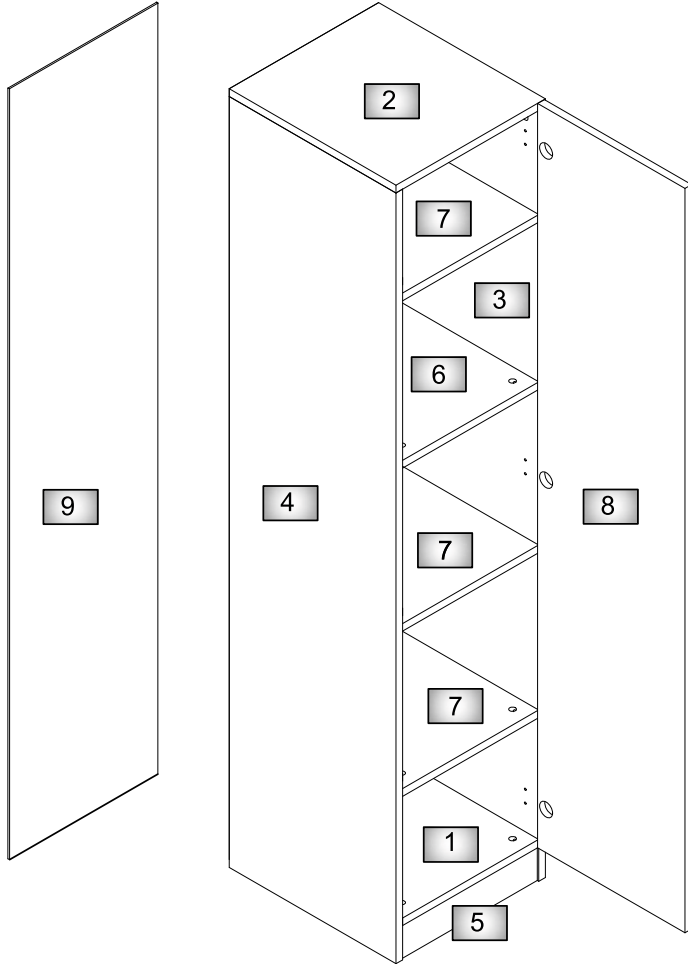

EBEBEK TEK KAPAKLI

Sayın Müşterimiz,

Kurulumda Kullanmanız Gereken Gövde Parçaları ve Bağlantı Materyalleri Sizlere Ayrı Sayfada Parça Numarası & Adet Olarak Belirtilmektedir. Lütfen Kurulum Öncesi İlgili Sayfalardan Elinizde Bulunan Parçaları Kontrol Ediniz, Aksi Bir Durumda Bizlere Destek Hattımızdan Ulaşabilirsiniz.

PARÇA NO 1	ALT TABLA 1 ADET
PARÇA NO 2	ÜST TABLA 1 ADET
PARÇA NO 3	SAG YAN TABLA 1 ADET
PARÇA NO 4	SOL YAN TABLA 1 ADET
PARÇA NO 5	BAZA 2 ADET
PARÇA NO 6	BOLME 1 ADET
PARÇA NO 7	RAF 3 ADET
PARÇA NO 8	KAPAK 1 ADET
PARÇA NO 9	ARKALIK 1 ADET