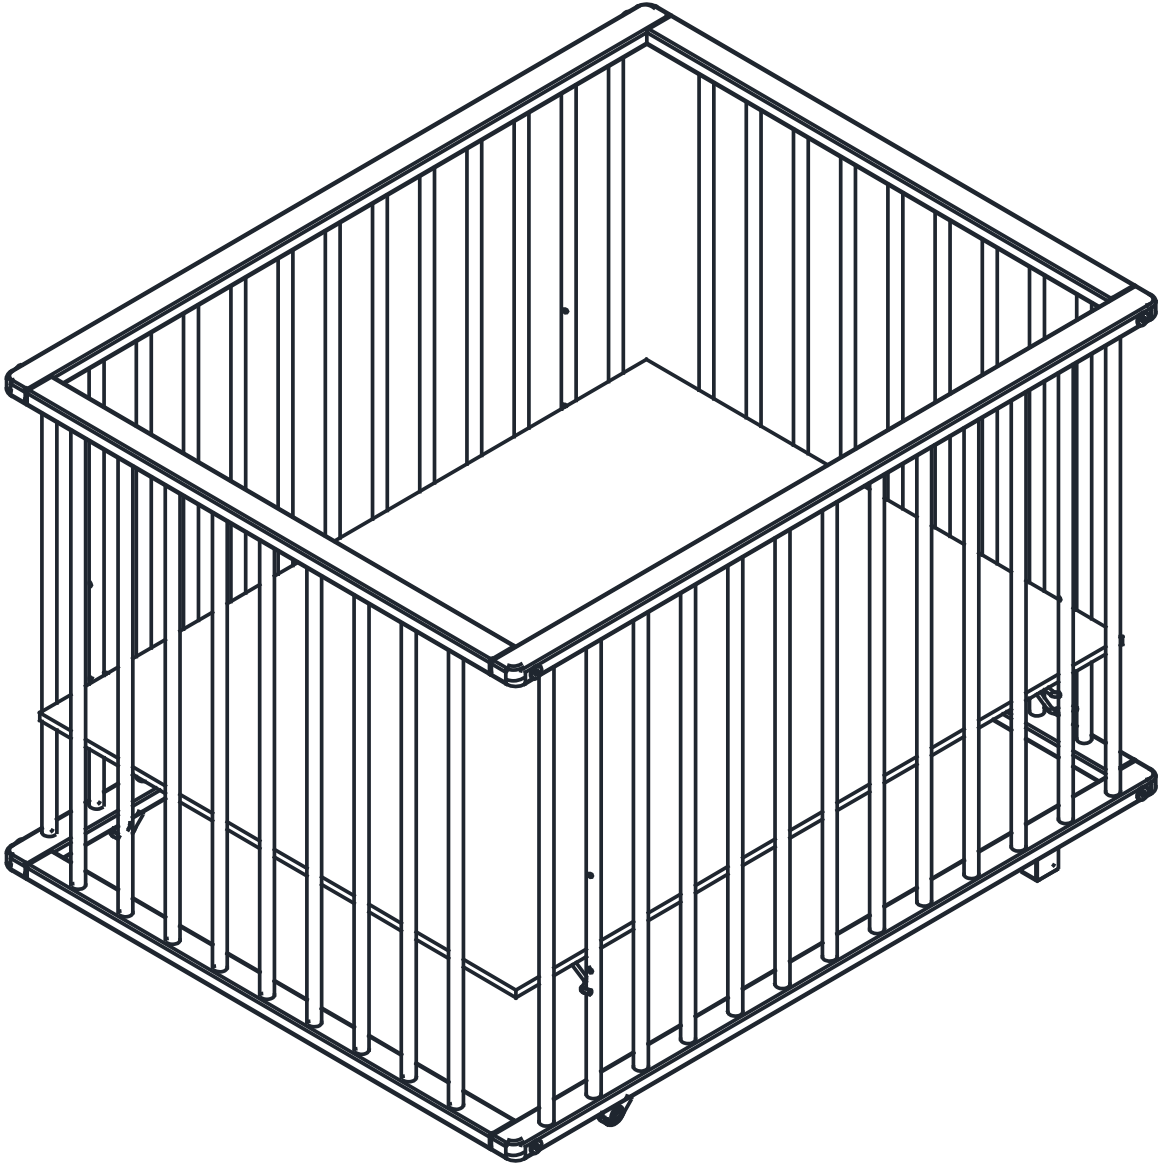

3 LEVEL PLAYPEN WITH WHEELS & SOFT PAD

BYP-ULSOY

3 KADEME OYUN PARKI - TEKERLEK VE PADLI

Natural

Age 0-24 months

Yaş 0-24 ay

SAFETY TIPS

GÜVENLİK İPUÇLARI