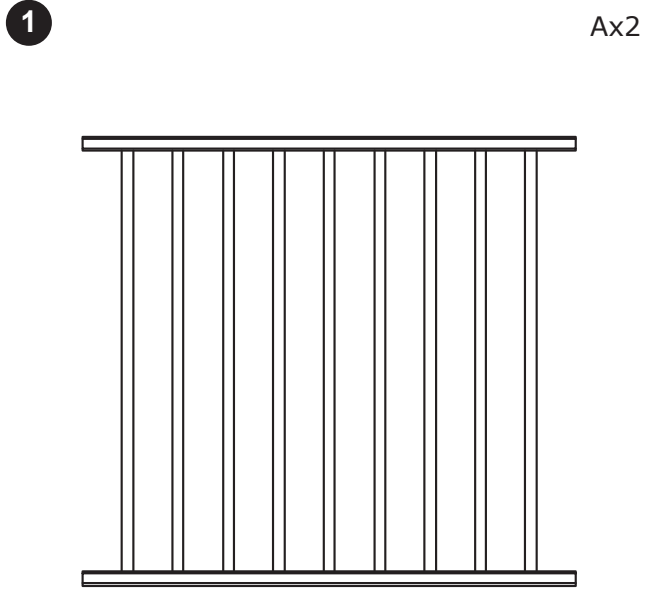

3 LEVEL PLAYPEN WITH WHEELS & SOFT PAD ASSEMBLY INSTRUCTIONS

3 KADEME OYUN PARKI - TEKERLEK VE PADLİ MONTAJ KILAVUZU

BYP-ULSOY

V.A6.70Ç

S.Y6

ANH.A60

V.Y3.16S

V.Y3.40S

**CAUTION
UYARI**

During assembly, loosely attach all connections of the product. Once the entire assembly is complete, tighten all screws. Otherwise, a stability issue may occur.

Montaj esnasında, ürünün tüm bağlantılarını gevşek şekilde birleştiriniz. Tüm ürün montajı tamamlandığında, tüm vidaları sıkınız. Aksi durumda denge problemi oluşabilir.