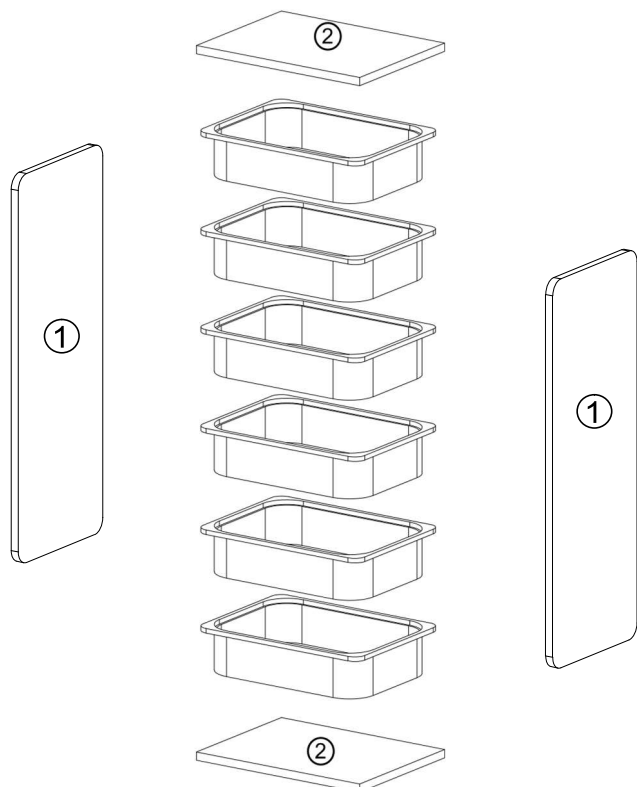

Bu modul 2 kiři tarafından kurulmalıdır.  
This module must be assembled by two persons.  
شخصين قبل من النموذج هذا تثبيت يجب

**BW2310-11**

OYUNCAK DOLABI 6 RAFLI 85x45x31

6-SHELF TOY CABINET 85x45x31

خزانة ألعاب ذات ستة أرفف 85x45x31

-Yandaki kare kodu akıllı telefonunuzdan okutarak, kurulum videosunu izleyebilirsiniz...

-You can watch the installation video by reading the QR code by your smartphone...

- يمكنك مشاهدة فيديو التجميع من خلال قراءة كود رمز الاستجابة السريعة على هاتفك الذكي...

<b>A1</b>  <b>1x</b>	<b>B</b>  <b>8x</b>	<b>C</b>  <b>24x</b>	<b>D</b>  <b>8x</b>	<b>E</b>  <b>8x</b>	<b>F</b>  <b>12x</b>	<b>G</b>  <b>4x</b>
--	---	--	---	--	--	---

3  
1

<b>B</b>  <b>8x</b>	<b>C</b>  <b>24x</b>	<b>F</b>  <b>12x</b>	<b>G</b>  <b>4x</b>
--	---	---	--